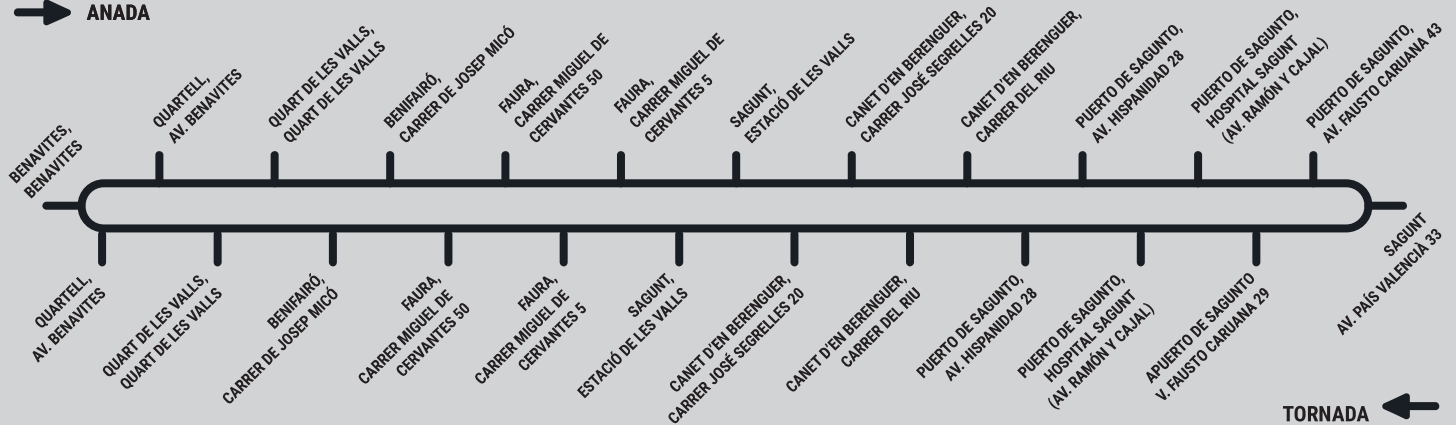

Transport Público Generalitat Valenciana

LÍNEA 376: LES VALLS - PL. CANET - SAGUNT

➔ ANADA

← TORNADA

HORARI / HORARIO

DIARIS DE DILLUNS A DIVENDRES LABORABLES / DIARIOS DE LUNES A VIERNES LABORABLES

DES DEL 29 D'ABRIL DE 2024

DESDE 29 DE ABRIL DE 2024

ANADA
IDA

	DILLUNS A DIVENDRES (LABORALES) / LUNES A VIERNES (LABORALES)		
BENAVITES	07:15	13:00	16:15
QUARTELL	07:16	13:01	16:16
QUART	07:18	13:03	16:18
BENIFAIRÓ	07:23	13:08	16:23
FAURA	07:27	13:12	16:27
VENTORRILLO	07:30	13:15	16:30
PL. CANET	07:35	13:20	16:35
CANET	07:36	13:21	16:36
PTO SAGUNTO	07:45	13:30	16:45
HOSPITAL SAGUNT	07:47	13:32	16:47
SAGUNT	08:00	13:45	17:00

TORNADA
VUELTA

	DILLUNS A DIVENDRES (LABORALES) / LUNES A VIERNES (LABORALES)		
SAGUNT	12:00	14:00	17:00
HOSPITAL SAGUNT	12:15	14:15	17:15
PTO SAGUNTO	12:16	14:16	17:16
CANET	12:20	14:20	17:20
PL. CANET	12:21	14:21	17:21
VENTORRILLO	12:31	14:31	17:31
FAURA	12:33	14:33	17:33
BENIFAIRÓ	12:37	14:37	17:37
QUART	12:43	14:43	17:43
QUARTELL	12:45	14:45	17:45
BENAVITES	12:47	14:47	18:47